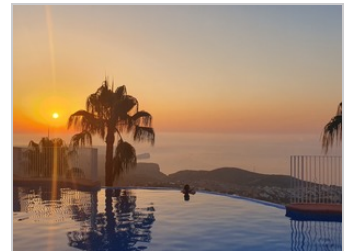

Rentals Javea

0034 966 463 108
info@rentalsjavea.com
www.rentalsjavea.com

Long Term Rentals | Winter Rentals | Property Management

Javea Apartment

Ref 633692 900

Disponible du 1er avril 2024 Ã fin mai 2024. Disponible en location d'hiver du 1er septembre 2024 Ã fin mai 2025. Appartement en location d'hiver Ã Cumbre del sol avec vue i...

Chambres 2

Salles de bain 1

Piscine

Taille 70m2

Parcelle m2

Descriptions

Disponible du 1er avril 2024 Ã fin mai 2024.

Disponible en location d'hiver du 1er septembre 2024 Ã fin mai 2025. Appartement en location d'hiver Ã Cumbre del sol avec vue imprenable, 2 chambres 1 salles de bain, cuisine, salon/salle Ã manger, entiÃrement ÃquipÃ, wifi, climatisation, piscine commune, parking, prÃfÃrence non fumeur, exposition sud, animaux interdits.

Les dÃpenses sont sÃparÃes.

123 Javea Villas

Web: www.rentalsjavea.com **Email:** info@rentalsjavea.com **Telephone:** 0034 966 463 108