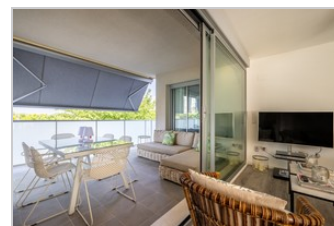

Rentals Javea

0034 966 463 108
info@rentalsjavea.com
www.rentalsjavea.com

Long Term Rentals | Winter Rentals | Property Management

Javea Apartment

Ref 9184422 1'500

Disponible d'ici juin, Ã©galement disponible de septembre Ã juin 2025. Appartement en location d'hiver Ã JaveaÃ appartement moderne comprenant 3Ã chambres, 2 salles de bains,...

Chambres 3

Salles de bain 2

Piscine Yes

Taille 120m2

Parcelle m2

Descriptions

Disponible d'ici juin, Ã©galement disponible de septembre Ã juin 2025.

Appartement en location d'hiver Ã JaveaÃ appartement moderne comprenant 3Ã chambres, 2 salles de bains, un salon-salle Ã manger avec 2Ã terrasses extÃ©rieures etÃ une cuisine. Chauffage, climatisation chaud et froid et parking souterrain.

123 Javea Villas

Web: www.rentalsjavea.com **Email:** info@rentalsjavea.com **Telephone:** 0034 966 463 108