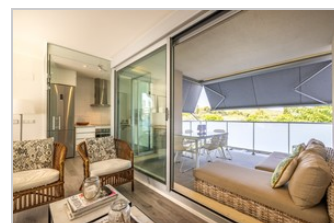

Rentals Javea

0034 966 463 108
info@rentalsjavea.com
www.rentalsjavea.com

Long Term Rentals | Winter Rentals | Property Management

Javea Apartment

Ref 9184422 1'500

Disponible d'ici juin, Ã©galement disponible de septembre Ã juin 2025. Appartement en location d'hiver Ã JaveaÃ appartement moderne comprenant 3Ã chambres, 2 salles de bains,...

Chambres 3

Salles de bain 2

Piscine Yes

Taille 120m2

Parcelle m2

Descriptions

Disponible d'ici juin, Ã©galement disponible de septembre Ã juin 2025.

Appartement en location d'hiver Ã JaveaÃ appartement moderne comprenant 3Ã chambres, 2 salles de bains, un salon-salle Ã manger avec 2Ã terrasses extÃ©rieures etÃ une cuisine. Chauffage, climatisation chaud et froid et parking souterrain.

123 Javea Villas

Web: www.rentalsjavea.com **Email:** info@rentalsjavea.com **Telephone:** 0034 966 463 108