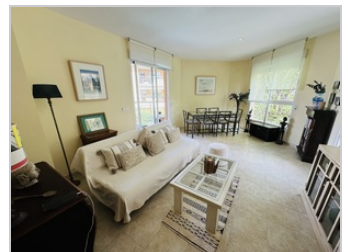

Rentals Javea

0034 966 463 108
info@rentalsjavea.com
www.rentalsjavea.com

Long Term Rentals | Winter Rentals | Property Management

Javea Apartment

Ref 689863 1'000

Pas de resumeâ€™ disponible.

Chambres 2

Taille 90m2