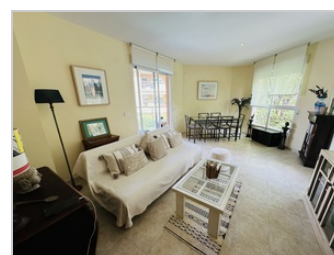

Rentals Javea

0034 966 463 108
info@rentalsjavea.com
www.rentalsjavea.com

Long Term Rentals | Winter Rentals | Property Management

Javea Apartment

Ref 68986333 1'200

Disponible en location hivernale pour 3 périodes mensuelles. Appartement à louer pour l'hiver près du port de Javea...

Chambres 2

Salles de bain 2

Piscine Communal

Taille 90m2

Parcelle m2

Descriptions

Disponible en location hivernale pour 3 périodes mensuelles. Appartement à louer pour l'hiver près du port de Javea. Situé dans un petit complexe avec piscine commune et jolis jardins, à distance de marche du port de Javea et de toutes les commodités.

1er étage avec ascenseur, de plain-pied et place de parking privative. 2 chambres doubles avec placards intégrés, 2 salles de bains, salon et salle à manger avec 2 terrasses, cuisine entièrement équipée, climatisation chaud et froid. Également disponible pour des locations de 3 mois. N'hésitez pas à demander pour plus d'informations

123 Javea Villas

Web: www.rentalsjavea.com **Email:** info@rentalsjavea.com **Telephone:** 0034 966 463 108