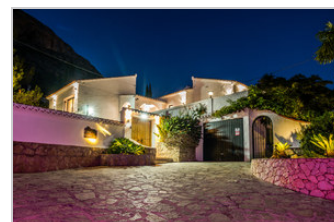

Rentals Javea

0034 966 463 108
info@rentalsjavea.com
www.rentalsjavea.com

Long Term Rentals | Winter Rentals | Property Management

Javea Villa

Ref 55128871 2'200

Disponible de janvier à fin mars (3 mois) Villa de luxe située dans le quartier Montgo de Javea, endroit calme, privé et paisible, orientée sud, totalement renouvelée à un...

Chambres 4

Salles de bain 3

Piscine Private

Taille m2

Parcelle m2

Descriptions

Disponible de janvier à fin mars (3 mois) Villa de luxe située dans le quartier Montgo de Javea, endroit calme, privé et paisible, orientée sud, totalement renouvelée à un niveau élevé. La villa spacieuse dispose de 4 chambres, d'une télévision par satellite, d'une cuisine entièrement équipée avec lave-vaisselle et four, d'un lave-linge et de 3 salles de bains avec baignoire. Les serviettes et le linge de lit sont proposés dans la villa. Il y a aussi un coin salon et une cheminée.

Casa Pelefi est une magnifique villa de 4 chambres nichée sur les pentes de la majestueuse montagne Montgo, dans les limites d'un parc national et constitue le refuge idéal pour les familles larges. Nichée dans un coin exclusif de Javea, dans une impasse résidentielle tranquille, il est fait sur mesure pour ceux qui aspirent à des vacances paisibles et sans bruit

123 Javea Villas

Web: www.rentalsjavea.com **Email:** info@rentalsjavea.com **Telephone:** 0034 966 463 108