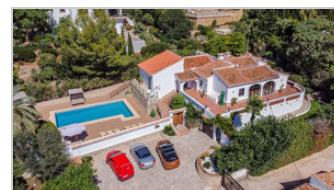

Rentals Javea

0034 966 463 108
info@rentalsjavea.com
www.rentalsjavea.com

Long Term Rentals | Winter Rentals | Property Management

Javea Villa

Ref 55128871 2'200

Disponible de janvier à fin mars (3 mois) Villa de luxe située dans le quartier Montgo de Javea, endroit calme, privé et paisible, orientée sud, totalement renouvelée à un...

Chambres 4

Salles de bain 3

Piscine Private

Taille m2

Parcelle m2

Descriptions

Disponible de janvier à fin mars (3 mois) Villa de luxe située dans le quartier Montgo de Javea, endroit calme, privé et paisible, orientée sud, totalement renouvelée à un niveau élevé. La villa spacieuse dispose de 4 chambres, d'une télévision par satellite, d'une cuisine entièrement équipée avec lave-vaisselle et four, d'un lave-linge et de 3 salles de bains avec baignoire. Les serviettes et le linge de lit sont proposés dans la villa. Il y a aussi un coin salon et une cheminée.

Casa Pelefi est une magnifique villa de 4 chambres nichée sur les pentes de la majestueuse montagne Montgo, dans les limites d'un parc national et constitue le refuge idéal pour les familles larges. Nichée dans un coin exclusif de Javea, dans une impasse résidentielle tranquille, il est fait sur mesure pour ceux qui aspirent à des vacances paisibles et sans bruit