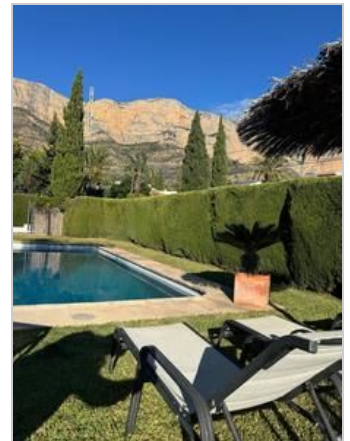

Rentals Javea

0034 966 463 108
info@rentalsjavea.com
www.rentalsjavea.com

Long Term Rentals | Winter Rentals | Property Management

Javea Villa

Ref 768093 1'900

Disponible de septembre Ã fin mai 2026 (LOCATION COMPLÃTE UNIQUEMENT). Villa de plain-pied exposÃe plein sud, idÃ©ale pour la location hivernale...

Chambres 3

Salles de bain 2

Piscine Yes

Taille 200m2

Parcelle 1000m2

Descriptions